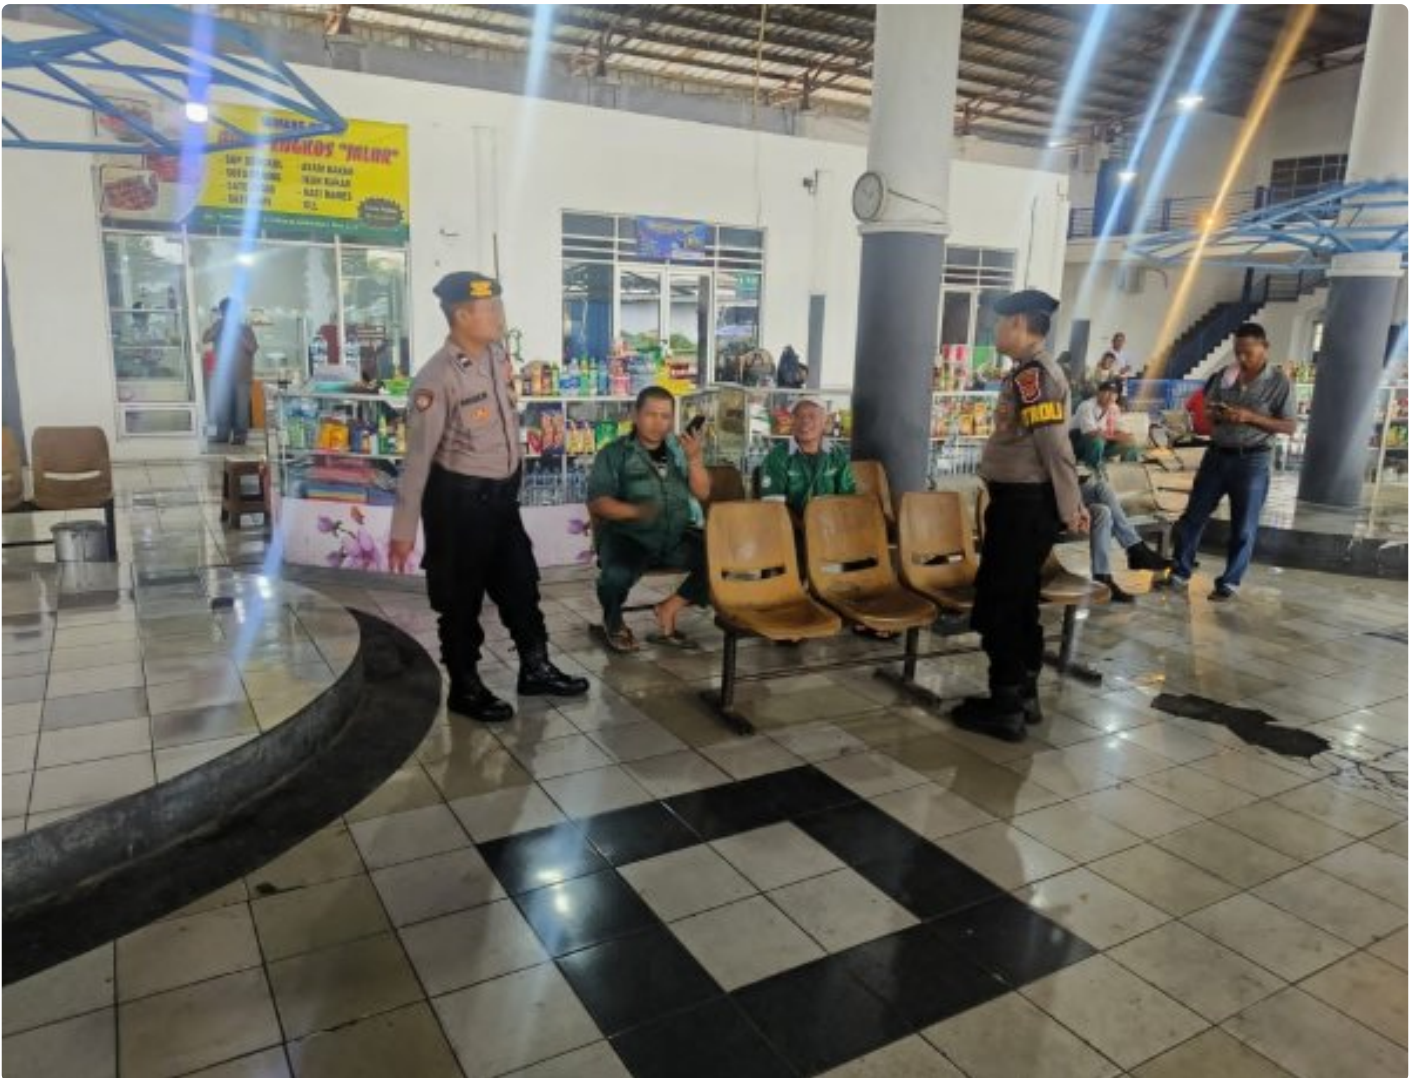

## Ops Lilin Lodaya 2024: Sat Samapta Polres Tasikmalaya Kota Lakukan Patroli Siang di Stasiun Kereta Api

Tasikmalaya Kota - [KOTATASIKMALAYA.SPORC.ID](https://KOTATASIKMALAYA.SPORC.ID)

Dec 23, 2024 - 15:33

Tasikmalaya, 23 Desember 2024 – Dalam rangka Operasi Lilin Lodaya 2024, Satuan Samapta Polres Tasikmalaya Kota mengintensifkan patroli siang hari untuk memantau situasi dan keamanan di kawasan Stasiun Kereta Api Kota Tasikmalaya. Langkah ini dilakukan guna memastikan kenyamanan dan

keselamatan masyarakat yang memanfaatkan moda transportasi kereta api selama libur Natal dan Tahun Baru.

Kegiatan patroli siang yang dilaksanakan pada hari ini bertujuan untuk mengantisipasi potensi gangguan kamtibmas, seperti pencurian, penipuan, dan aktivitas yang berpotensi mengganggu ketertiban di lingkungan stasiun. Dalam operasi ini, petugas Sat Samapta juga memberikan imbauan kepada masyarakat agar tetap waspada dan menjaga barang bawaan selama berada di area stasiun.

Kapolres Tasikmalaya Kota AKBP Joko Sulistiono melalui Kasat Samapta AKP Hartono menyatakan bahwa patroli ini merupakan bagian dari komitmen kepolisian untuk menciptakan situasi yang aman dan kondusif selama momen libur akhir tahun. "Stasiun kereta api menjadi salah satu titik vital yang kami pantau secara intensif, mengingat tingginya mobilitas masyarakat selama Operasi Lilin Lodaya," ujar AKP Hartono