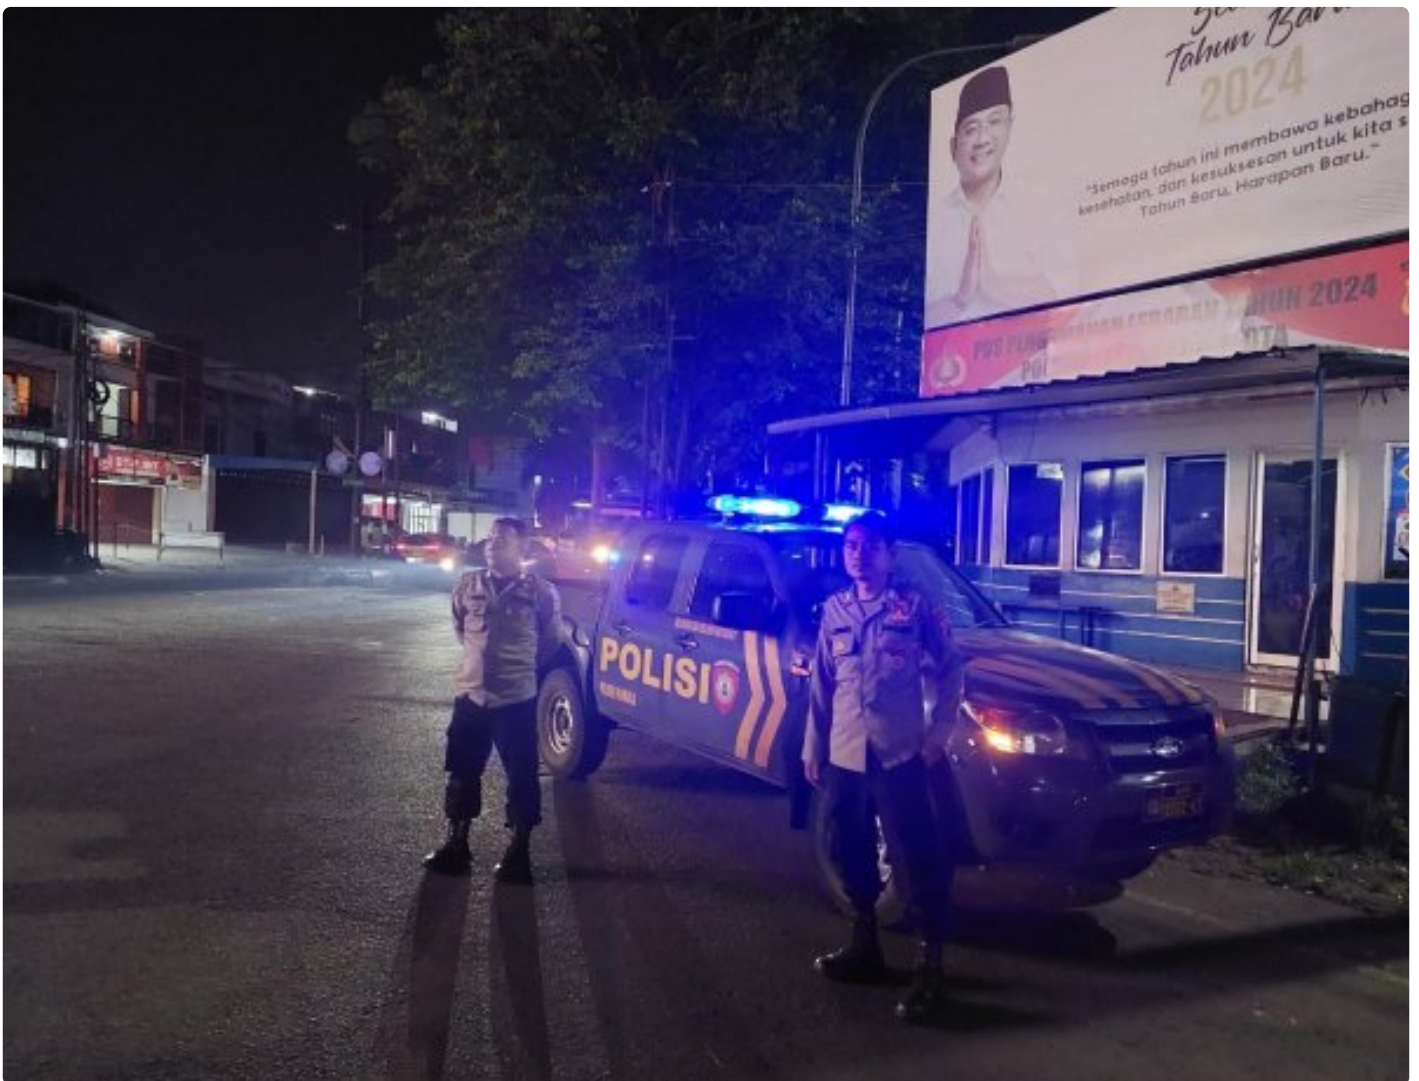

Polsek Kawalu Tingkatkan Patroli Biru,Sambangi Pemukiman Warga

Tasikmalaya Kota - KOTATASIKMALAYA.SPORC.ID

May 16, 2024 - 14:44

Polsek Kawalu Tingkatkan Patroli Biru,Sambangi Pemukiman Warga

POLRES TASIK KOTA –

Giati rutin Polsek Kawalu Polres Tasikmalaya Kota melaksanakan patroli malam antisipasi gangguan Kamtibmas dan memberikan himbauan kamtibmas kepada masyarakat.

Rabu, (15/05/2024)

Kegiatan patroli malam dengan sasaran perbankan, pertokoan, pemukiman penduduk dan lokasi yang di anggap rawan gangguan kamtibmas pada malam hari.

Kegiatan patroli merupakan upaya kepolisian dalam rangka menjaga situasi keamanan dan ketertiban masyarakat serta mencegah dan meminimalisir terjadinya tindak kejahatan serta memberikan himbauan kamtibmas juga mengajak warga untuk lebih meningkatkan kewaspadaan.